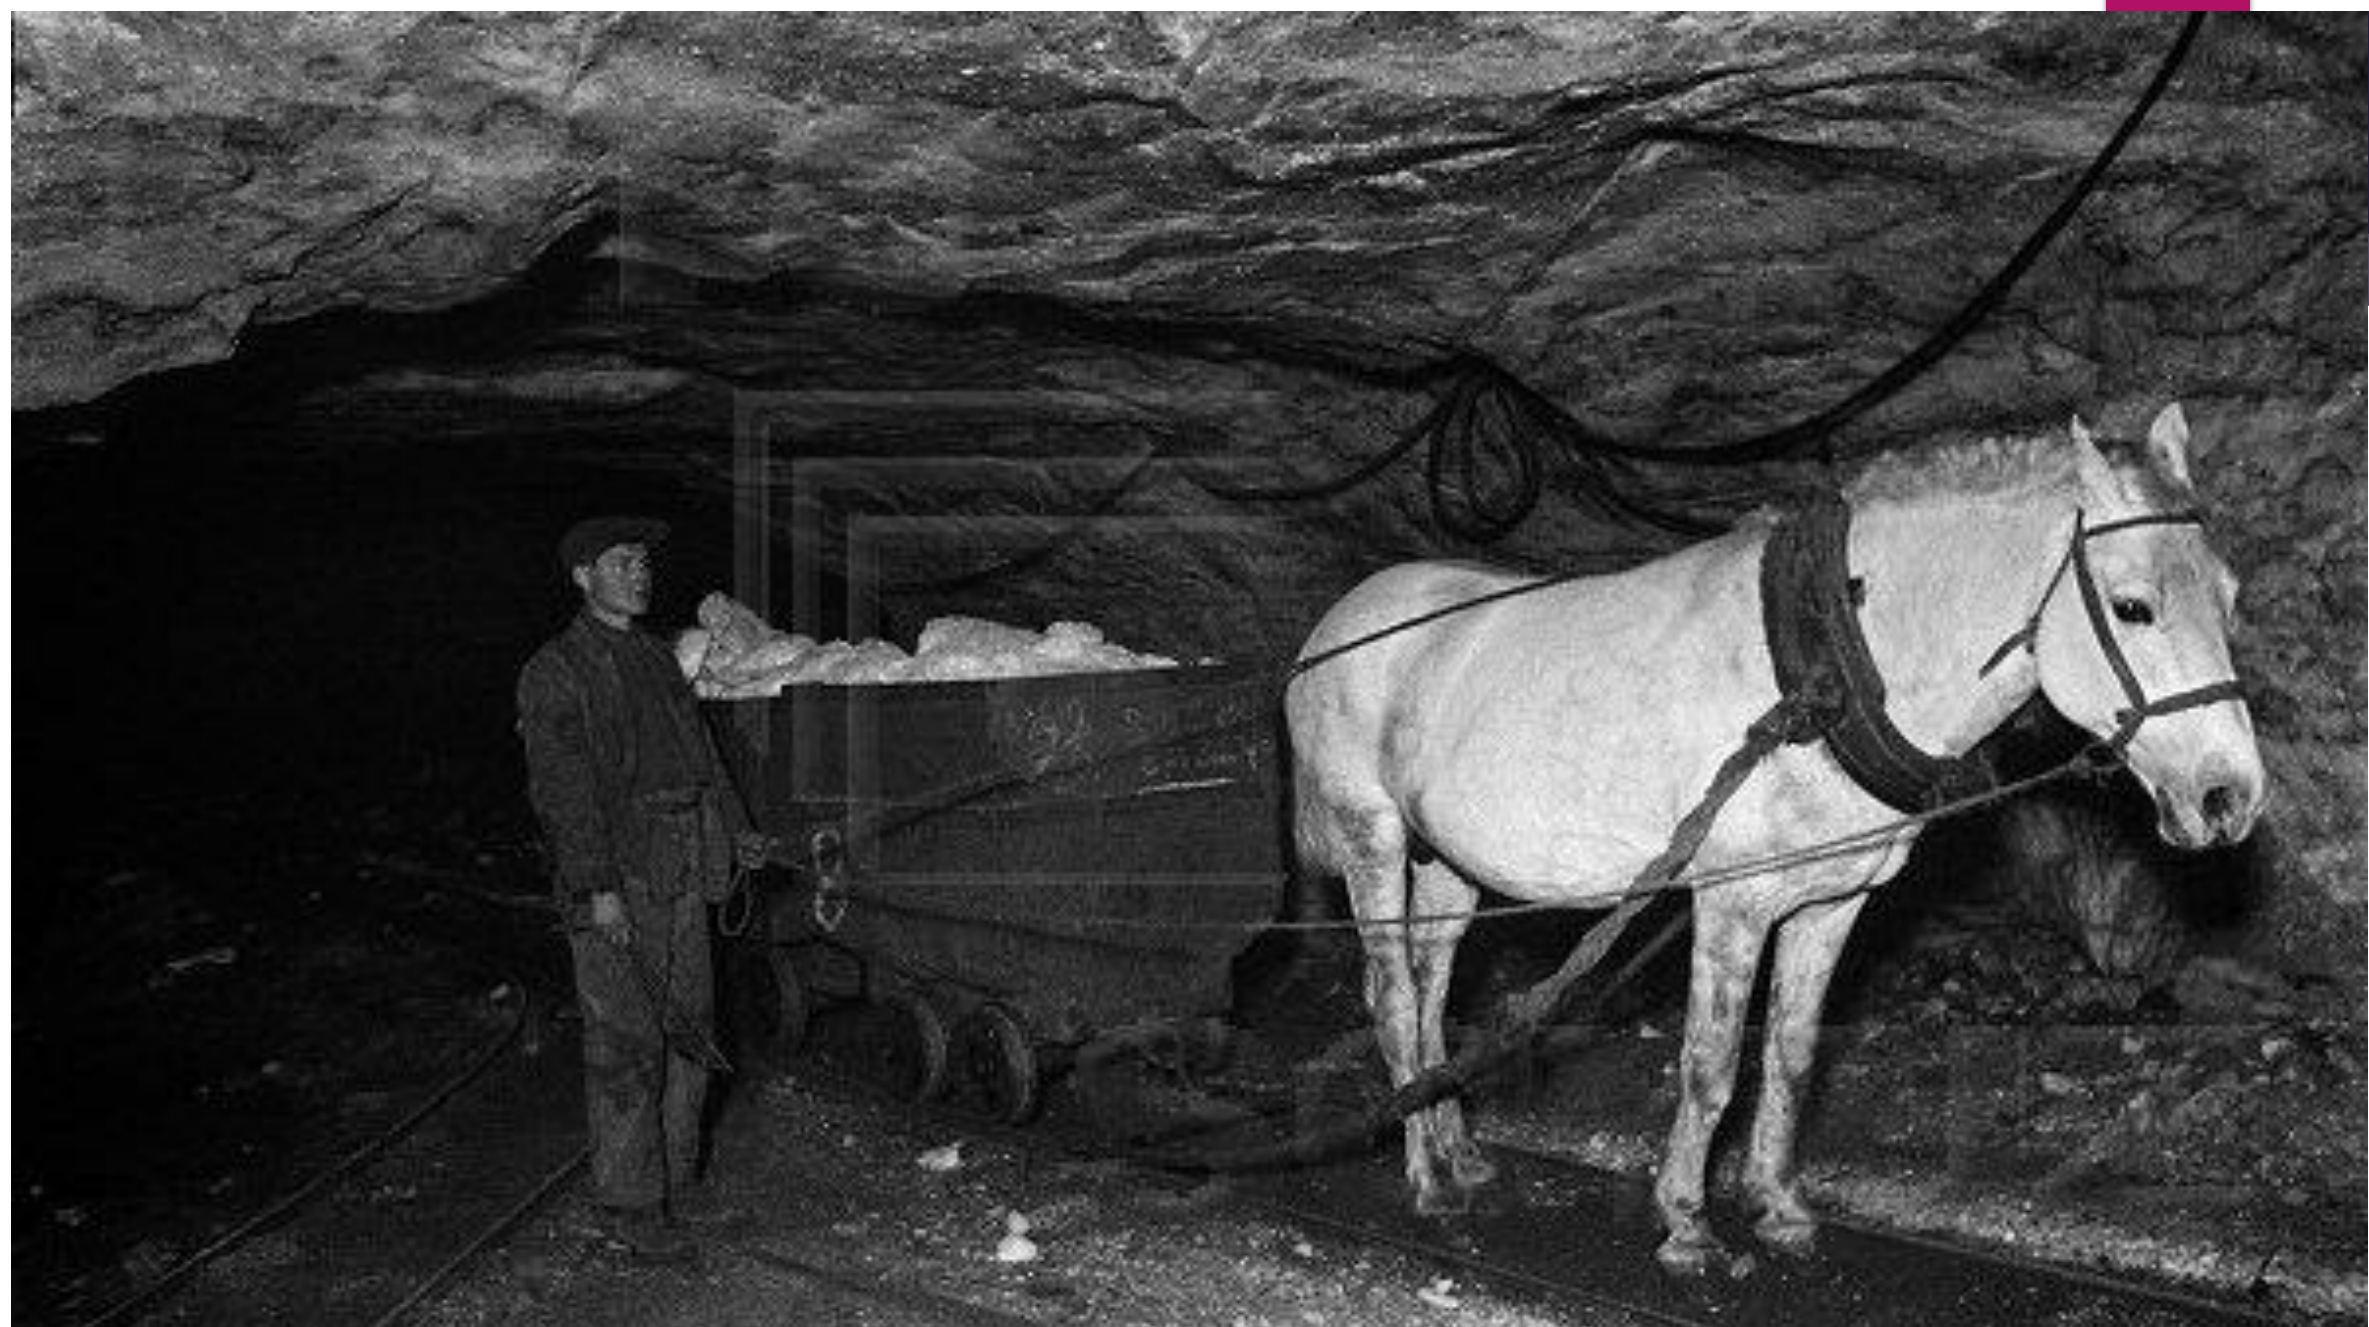

Добрый Шубин, или просто Шубин

ПЕРСОНАЖ ШАХТЁРСКОГО ФОЛЬКЛОРА НА ДОНБАССЕ, ГОРНЯЦКИЙ ДУХ, ПОХОЖИЙ НА ГНОМА, «ХОЗЯИН ШАХТЫ» И ПОКРОВИТЕЛЬ ШАХТЁРОВ.

ВЫПОЛНИЛ УЧЕНИК 6 КЛАССА ТЕРЕНТЬЕВ ИЛЬЯ

Шубин предстаёт в образе старого шахтёра

Шубин пугает шахтеров

Изгнание злого и страшного духа Шубина

Шахта и сложнейший труд шахтера

▶ Всем спасибо